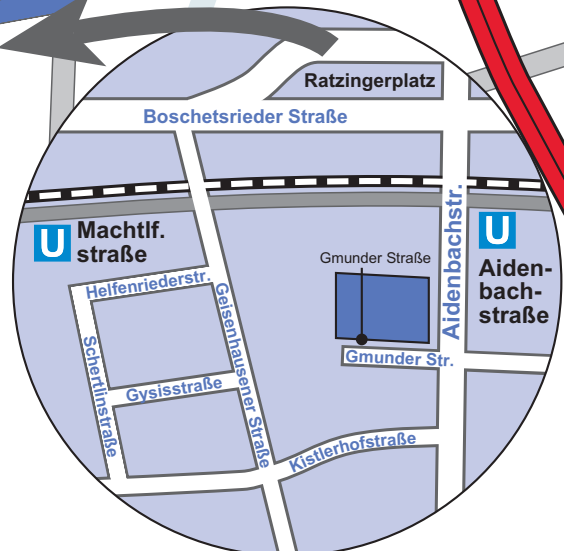

**Richtung / Direction**  
**Feldkirchen**  
**A-Kr. München/Ost**  
**(A99)**

FREUDENBERG  
CHEMICAL SPECIALITIES SE & Co. KG  
Geisenhausenerstr. 7  
D-81379 München  
Germany  
Tel.: +49 89 7876-0  
Eingang / Entrance  
Gmunder Straße 50

Richtung /  
Direction  
Nürnberg

A9

E45

Leopold-  
straße

Lerchenauer-  
straße

München-  
Schwabing

76

Petuel-  
ring

Olympiapark

Landshuter  
Allee

Donnersberger  
Brücke

München Hbf /  
Munich Main Station

Nymphenburg

Fürsten-  
rieder  
Straße

Landsberger  
Straße

A96 E54

Richtung /  
Direction  
Landsberg

Mittlerer Ring  
(Garmischer Straße)

Fürsten-  
rieder  
Straße

E533

A95

München-  
Kreuzhof

Boschetsrieder Straße

Richtung /  
Direction  
Garmisch-  
Partenkirchen