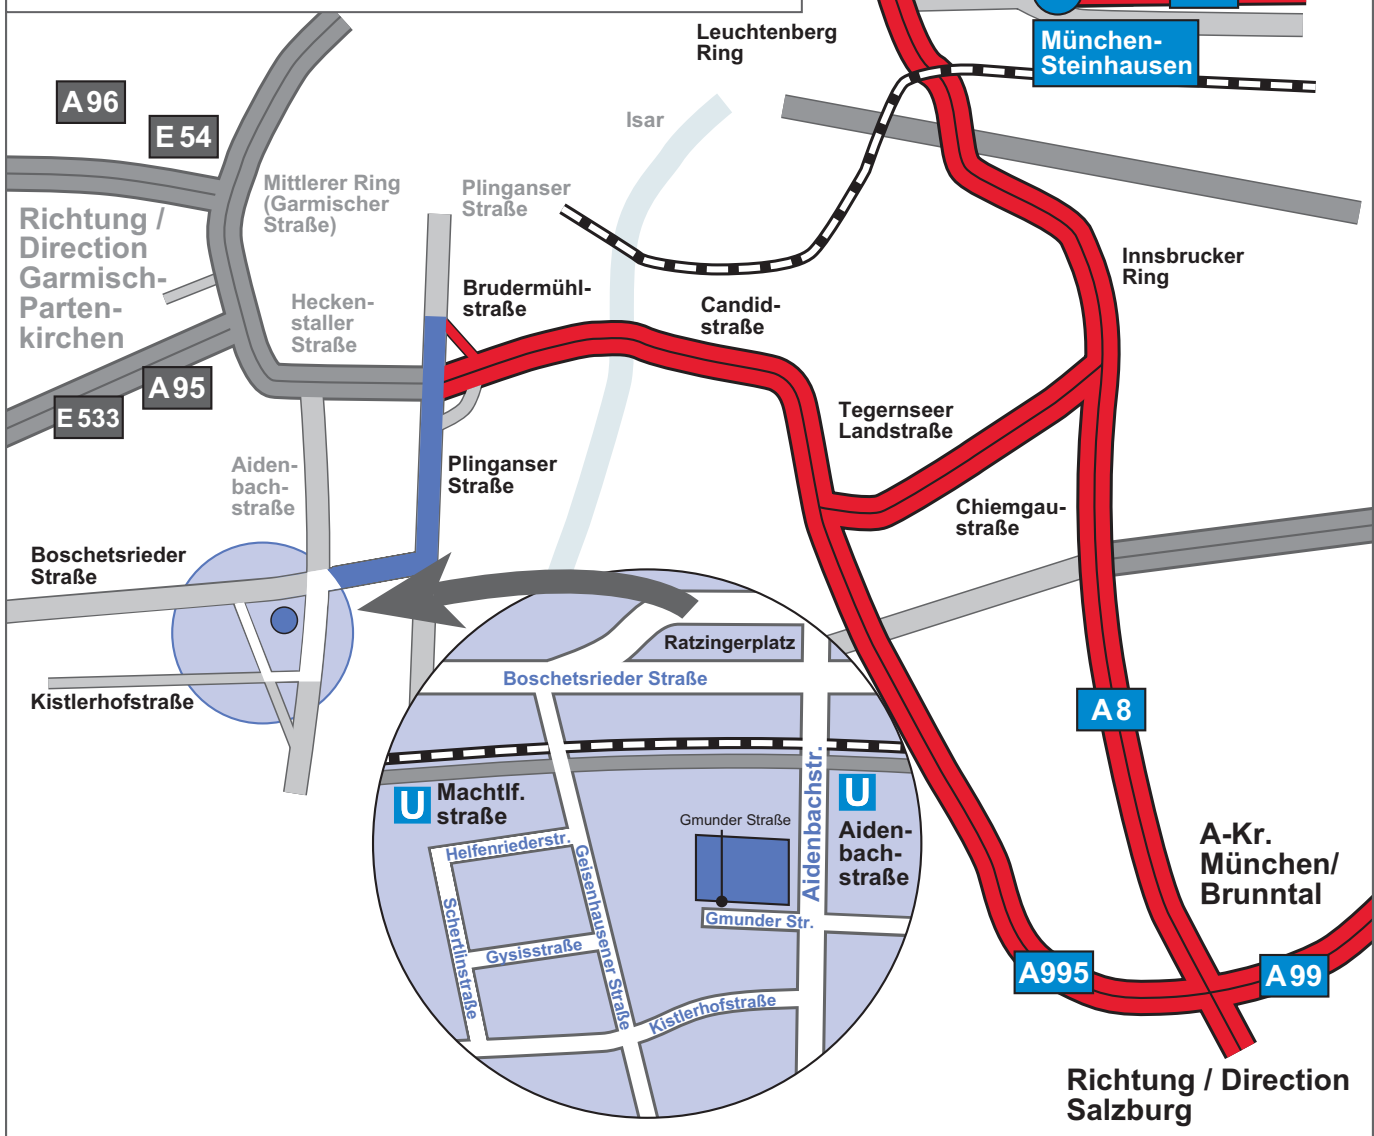

**Richtung / Direction**  
**Feldkirchen**  
**A-Kr. München/Ost**  
**(A99)**

FREUDENBERG  
CHEMICAL SPECIALITIES SE & Co. KG  
Geisenhausenerstr. 7  
D-81379 München  
Germany  
Tel.: +49 89 7876-0  
Eingang / Entrance  
Gmunder Straße 50

Richtung /  
Direction  
Nürnberg

A9

E45

Leopold-  
straße

Lerchenauer-  
straße

München-  
Schwabing

76

Petuel-  
ring

Olympiapark

Landshuter  
Allee

Donnersberger  
Brücke

München Hbf /  
Munich Main Station

Nymphenburg

Fürsten-  
rieder  
Straße

Landsberger  
Straße

A96 E54

Richtung /  
Direction  
Landsberg

Mittlerer Ring  
(Garmischer Straße)

Fürsten-  
rieder  
Straße

E533

A95

München-  
Kreuzhof

Boschetsrieder Straße

Richtung /  
Direction  
Garmisch-  
Partenkirchen