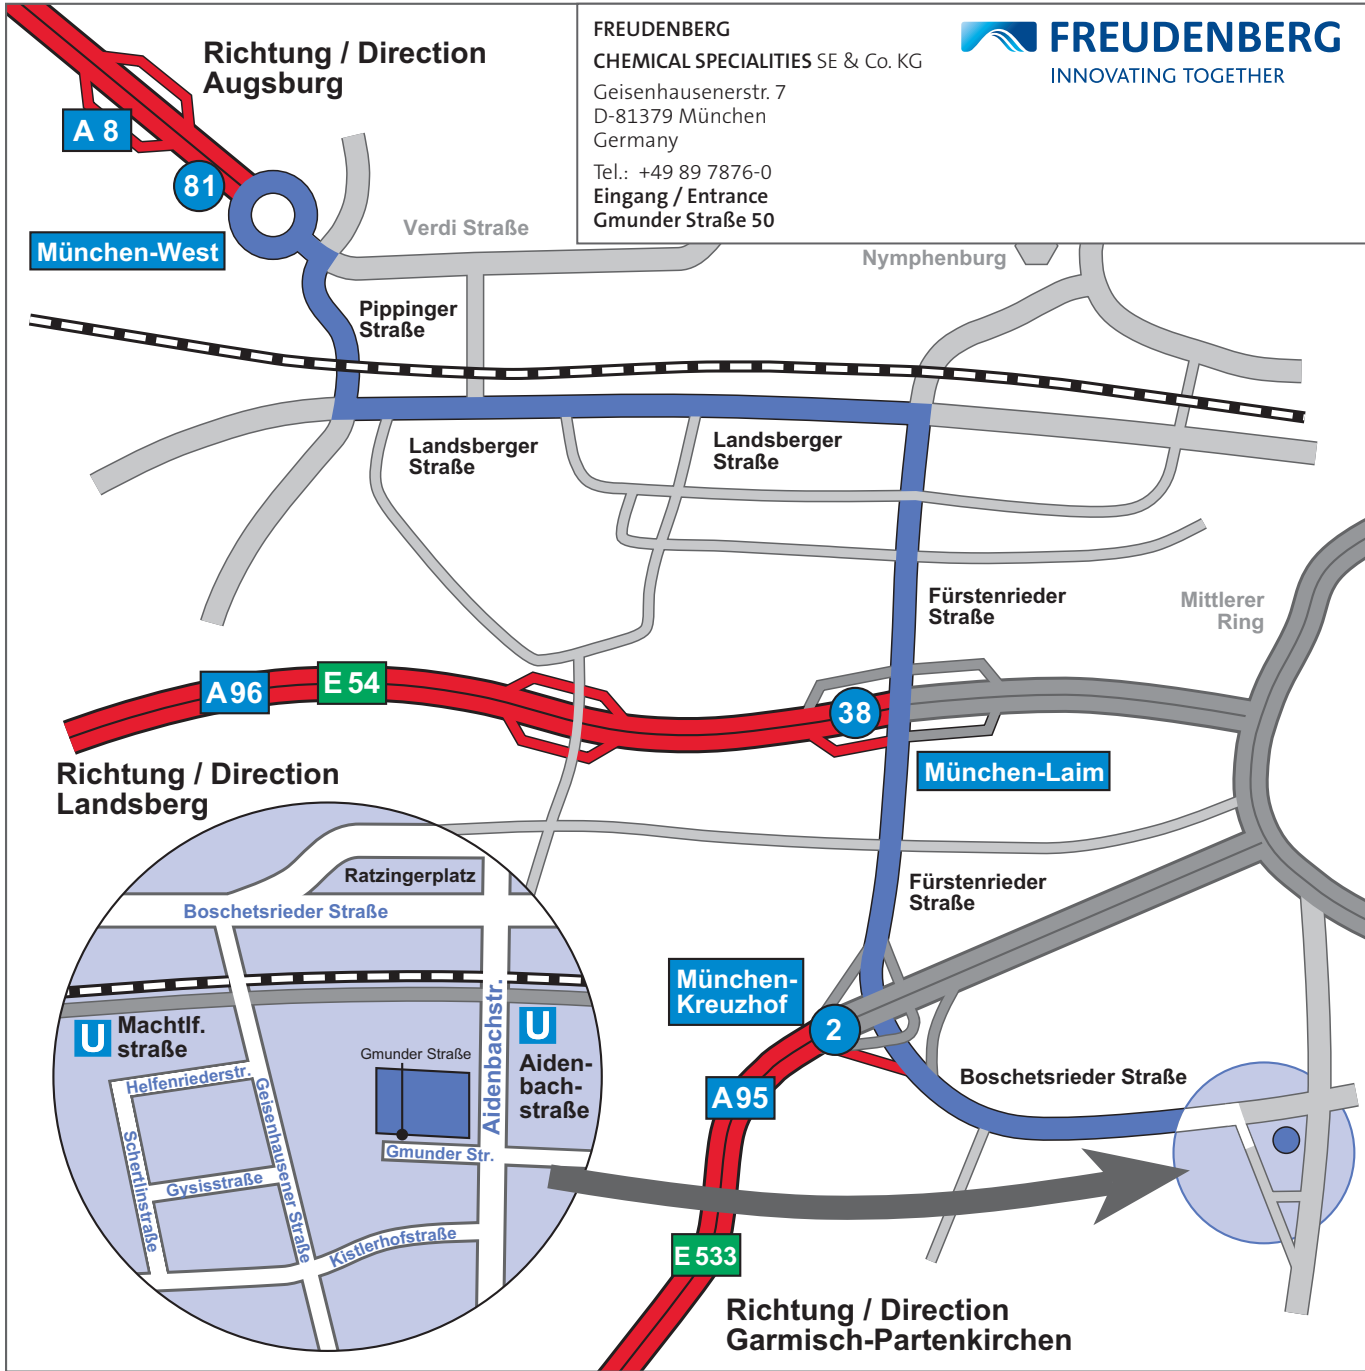

FREUDENBERG
CHEMICAL SPECIALITIES SE & Co. KG
Geisenhausenerstr. 7
D-81379 München
Germany
Tel.: +49 89 7876-0
Eingang / Entrance
Gmunder Straße 50